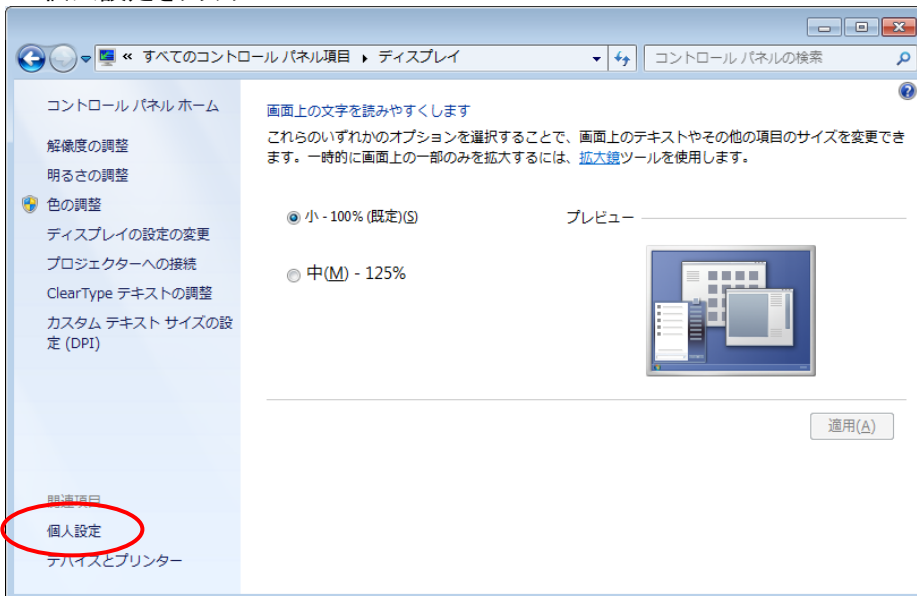

2. 個人設定をクリック