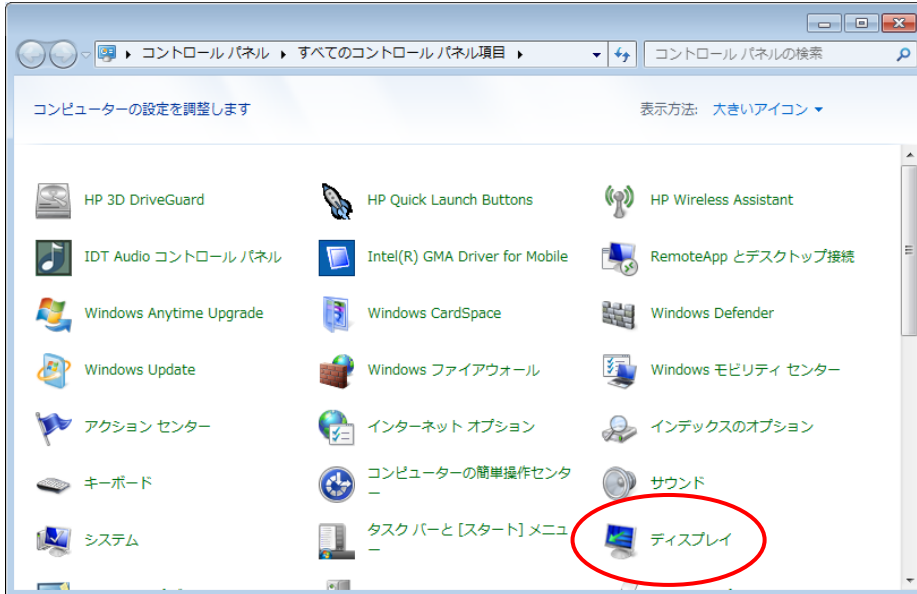

# Windows7のディスプレイ設定

## 1. コントロールパネルを開き、ディスプレイをクリック